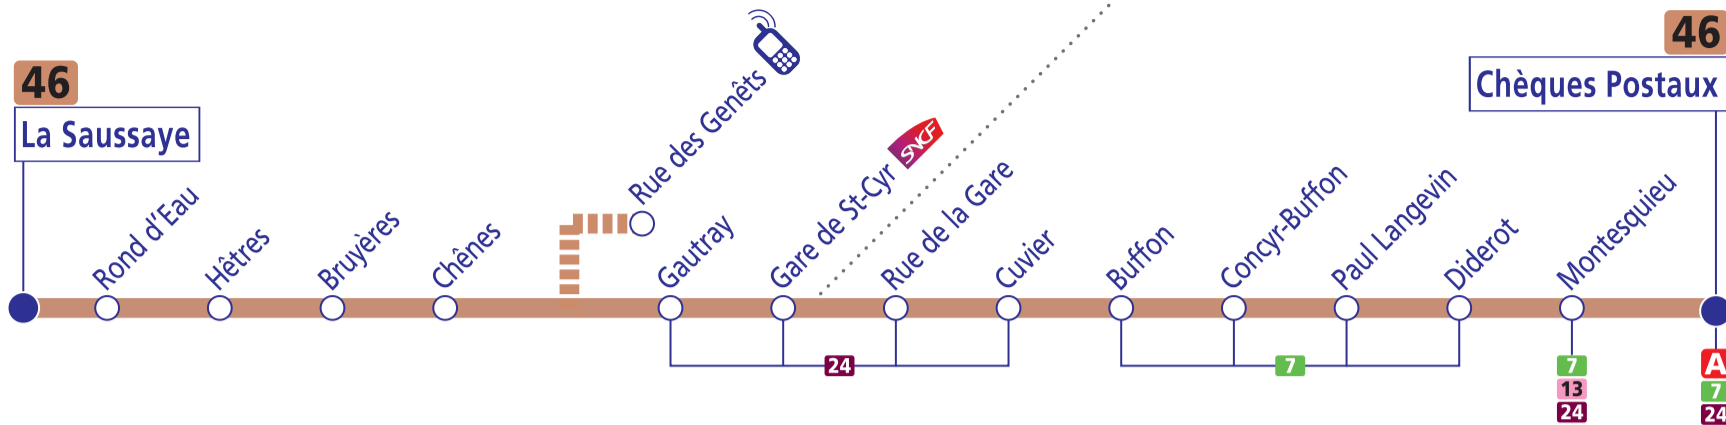

46 Du lundi au vendredi

direction
ORLEANS-LA-SOURCE - Chèques Postaux

Voyages à réserver.

LA SAUSSAYE	6.35	7.00	7.34	8.00	8.15	8.34	9.04	9.34	10.34	11.34	12.20	13.47	14.47	15.47	16.13	16.46	17.13	17.47	18.13	18.47	19.11
ROND D'EAU	6.36	7.01	7.35	8.01	8.16	8.35	9.05	9.35	10.35	11.35	12.21	13.48	14.48	15.48	16.14	16.47	17.14	17.48	18.14	18.48	19.12
HETRES	6.37	7.02	7.36	8.02	8.17	8.36	9.06	9.36	10.36	11.36	12.22	13.49	14.49	15.49	16.15	16.48	17.15	17.49	18.15	18.49	19.13
BRUYERES	6.38	7.03	7.37	8.03	8.18	8.37	9.07	9.37	10.37	11.37	12.23	13.50	14.50	15.50	16.16	16.49	17.16	17.50	18.16	18.50	19.14
CHENES	6.39	7.04	7.38	8.04	8.19	8.38	9.08	9.38	10.38	11.38	12.24	13.51	14.51	15.51	16.17	16.50	17.17	17.51	18.17	18.51	19.15
GAUTRAY	6.39	7.04	7.38	8.04	8.19	8.38	9.08	9.38	10.38	11.38	12.24	13.51	14.51	15.51	16.17	16.50	17.17	17.51	18.17	18.51	19.15
Trains en provenance de Vierzon	6.35	6.59	7.35	8.00	-	8.35	8.44	9.35	-	-	-	-	-	-	-	-	-	-	-	-	-
Trains en provenance d'Orléans	-	6.58	7.23	7.58	-	-	-	-	-	-	-	-	-	-	-	-	-	-	-	-	-
GARE DE ST-CYR	6.40	7.05	7.39	8.05	8.20	8.39	9.09	9.39	10.39	11.39	12.25	13.52	14.52	15.52	16.18	16.51	17.18	17.52	18.18	18.52	19.16
Trains en direction d'Orléans	-	-	-	-	8.36	8.44	9.35	-	11.01	-	12.47	-	-	-	-	-	17.35	18.00	18.35	19.00	19.36
Trains en direction de Vierzon	-	-	-	-	-	-	9.21	-	-	-	-	-	14.59	-	16.23	16.58	17.23	17.58	18.23	18.58	19.23
RUE DE LA GARE	6.42	7.07	7.41	8.07	8.22	8.41	9.11	9.41	10.41	11.41	12.27	13.54	14.54	15.54	16.20	16.53	17.20	17.54	18.20	18.54	19.18
CUVIER	6.43	7.08	7.42	8.08	8.23	8.42	9.12	9.42	10.42	11.42	12.28	13.55	14.55	15.55	16.21	16.54	17.21	17.55	18.21	18.55	19.19
BUFFON	6.44	7.09	7.43	8.09	8.24	8.43	9.13	9.43	10.43	11.43	12.29	13.56	14.56	15.56	16.22	16.55	17.22	17.56	18.22	18.56	19.20
CONCYR-BUFFON	6.45	7.10	7.44	8.10	8.25	8.44	9.14	9.44	10.44	11.44	12.30	13.57	14.57	15.57	16.23	16.56	17.23	17.57	18.23	18.57	19.21
PAUL LANGEVIN	6.46	7.11	7.45	8.11	8.26	8.45	9.15	9.45	10.45	11.45	12.31	13.58	14.58	15.58	16.24	16.57	17.24	17.58	18.24	18.58	19.22
DIDEROT	6.47	7.12	7.46	8.12	8.27	8.46	9.16	9.46	10.46	11.46	12.32	13.59	14.59	15.59	16.25	16.58	17.25	17.59	18.25	18.59	19.23
MONTESQUIEU	6.48	7.13	7.47	8.13	8.28	8.47	9.17	9.47	10.47	11.47	12.33	14.00	15.00	16.00	16.26	16.59	17.26	18.00	18.26	19.00	19.24
CHEQUES POSTAUX	6.49	7.14	7.48	8.14	8.29	8.48	9.18	9.48	10.48	11.48	12.34	14.01	15.01	16.01	16.27	17.00	17.27	18.01	18.27	19.01	19.25

Réservation obligatoire de votre voyage jusqu'à deux heures avant le départ au 0 800 01 2000 (du lundi au samedi de 6h à 19h30), ou sur internet : filobus.reseau-tao.fr/filobus

Sur cette ligne, il vous est possible d'être déposé à un arrêt Flexo (matérialisé sur le plan de ligne par un téléphone) situé en dehors de l'itinéraire fixe de cette ligne, simplement en le demandant au conducteur.

Pour être pris en charge au même arrêt au retour, il vous suffit de passer un coup de fil jusqu'à deux heures avant le départ souhaité au numéro d'appel Flexo : 02.38.52.86.21 (prix d'un appel local).